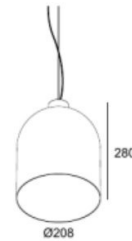

deltalight.com/mantello

MANTELLO GLASS E27

L1523

L2231

1 x A60 max.20W

SMOKE ●
AMBER ●

25818 0000 ◊
25817 0000 ◊

25822 0000 ◊
25821 0000 ◊

E27 / 100-240V / 50-60Hz
INCL. 1 x CABLE 2 x 0.75mm² 1,6m
INCL. 1 x CABLE CLAMP BLACK

IP20

A

MANTELLO ALU E27

L1520

L1515

L2028

L2020