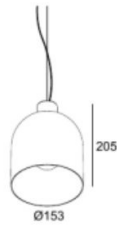

deltalight.com/mantello

MANTELLO GLASS E27

L1523

L2231

1 x A60 max.20W

SMOKE ●
AMBER ●

25818 0000 ◊
25817 0000 ◊

25822 0000 ◊
25821 0000 ◊

E27 / 100-240V / 50-60Hz
INCL. 1 x CABLE 2 x 0.75mm² 1,6m
INCL. 1 x CABLE CLAMP BLACK

IP20

A

MANTELLO ALU E27

L1520

L1515

L2028

L2020