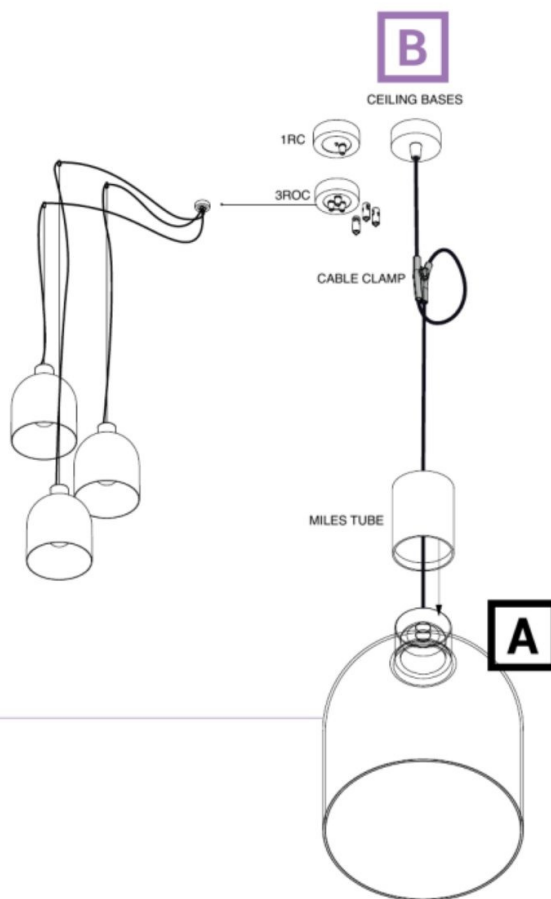

E27 / 100-240V / 50-60Hz
INCL. 1 x CABLE 2 x 0.75mm² 1,6m
INCL. 1 x CABLE CLAMP BLACK

IP20

A

MANTELLO ALU E27

L1520

L1515

L2028

L2020

1 x A60 max.20W

25811 0000 ◊

25813 0000 ◊

25814 0000 ◊

25816 0000 ◊

BBR ● / RW ●

E27 / 100-240V / 50-60Hz

INCL. 1 x CABLE 2 x 0.75mm² 1,6m
INCL. 1 x CABLE SUSPENSION SINGLE AUTOM. 1.6m

IP20

1/4

ALU VS GLASS

INTERIOR CEILING

FINISH YOUR SPECIFICATION

REQUIREMENT / OPTION / ACCESSORY

	MANTELLO E27 GLASS		MANTELLO E27			
	L1523	L2231	L1520	L1515	L2028	L2020
FINISH						
MILES TUBE	23944 0010 B / M	O	O			
INSTALLATION						
CEILING BASE	23943 0010 B	R	R			
or CEILING BASE 1RC	23943 0030 B			R	R	R
or CEILING BASE 3ROC	23943 0020 B / W	R	R	R	R	R
or CONNECTION TRIMLESS	328 10 03	O	O			
LED LAMP MORE INFO TECHNICAL CHAPTER		O	O	O	O	O