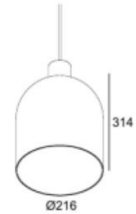

deltalight.com/mantello

MANTELLO GLASS E27

L1523

L2231

1 x A60 max.20W

SMOKE ●
AMBER ●

25818 0000 ◊
25817 0000 ◊

25822 0000 ◊
25821 0000 ◊