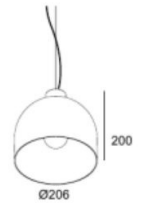

deltalight.com/mantello

MANTELLO GLASS E27

L1523

L2231

1 x A60 max.20W

SMOKE ●
AMBER ●

25818 0000 ◊
25817 0000 ◊

25822 0000 ◊
25821 0000 ◊

E27 / 100-240V / 50-60Hz
INCL. 1 x CABLE 2 x 0.75mm² 1,6m
INCL. 1 x CABLE CLAMP BLACK

IP20

A

MANTELLO ALU E27

L1520

L1515

L2028

L2020