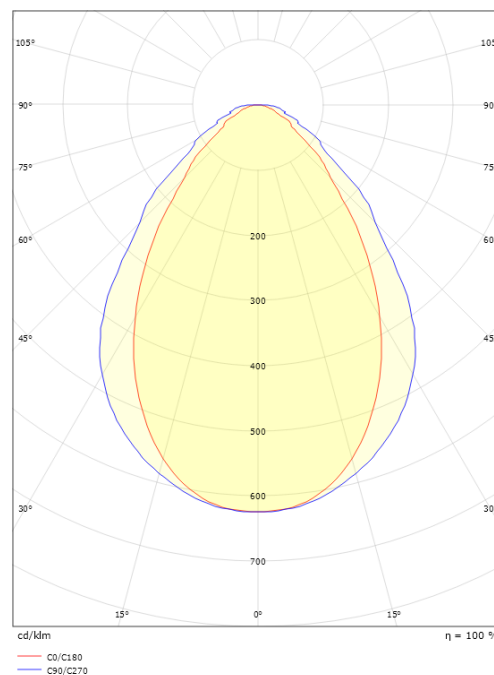

Sector Noir 5850lm 3000K Ra>80 Non dimmable

Codes-articles: 8246094474
EAN: 5703821177436

Électrique

Wattage du système: 66W
Nombre maximal de luminaires par disjoncteur: B10: 16, B16: 26, C10: 27, C16: 44

Source lumineuse

Type de source lumineuse: LED
Flux lumineux: 5850lm
Efficacité lumineuse: 89 lm/W
Température des couleurs: 3000K
Rendu des couleurs (CRI): Ra>80
Facteur MacAdams: SDCM: 3
Durée de vie: L80/B20>50,000
Distribution de la lumière: Directe
Optique: Lentille C, conique à prismes
UGR: UGR<28
Groupe de risque photobiologique: RG 0

Convertisseurs

Type: Non dimmable

Protection

Classe Isolation: Classe I

Énergie et approbations

Source lumineuse de classe énergétique: D
Breeam: Conforme Hea 01 pour un éclairage sans scintillement

Matériaux et finition

Embase: Feuille d'acier, capuchons en ABS
Couleur: Noir
Matériau de la verrine: Acrylique (PMMA)

Montage/Connexion

Montage: Intérieur

Dimensions

Longueur (mm) L: 1444
Largeur (mm) W: 64
Hauteur (mm) H: 102
Poids (kg) brutto/netto: 4.3 / 4.1

Emballage

Dimensions de l'emballage (mm): 1531 x 68 x 146

5 7 0 3 8 2 1 1 7 7 4 3 6