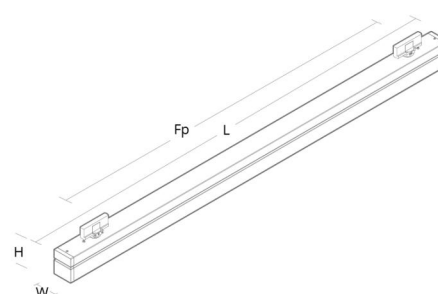

Embase: Feuille d'acier, capuchons en ABS
 Couleur: Noir
 Matériau de la verrine: Acrylique (PMMA)

Montage/Connexion

Montage: Intérieur

Dimensions

Longueur (mm) L: 1444
 Largeur (mm) W: 64
 Hauteur (mm) H: 102
 Poids (kg) brutto/netto: 4.3 / 4.1

Emballage

Dimensions de l'emballage (mm): 1531 x 68 x 146

5 7 0 3 8 2 1 1 7 7 4 3 6