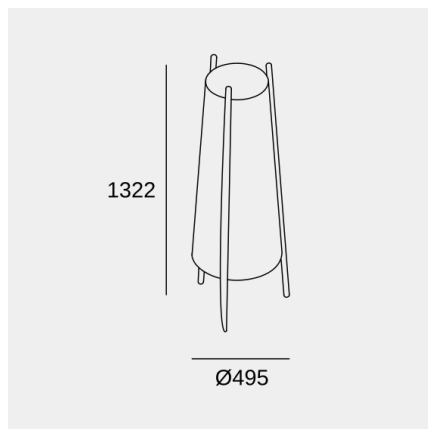

Woody

Gemma Bernal

Lampadaire Woody E27 30 Blanc

Caractéristiques techniques

Puissance totale du luminaire: 30W

Matière de la structure: Bois

Finition structure: Blanc

Matière du diffuseur: Textile

Finition diffuseur: Beige

Ampoule recommandée: E27

Tension/Fréquence: 100-240V/50-60Hz

Garantie: 5 años

Caractéristiques luminotechniques

Douille	Quantité	Puissance source lumineuse (W)	Température de couleur corrélée (CCT)
E27	2	Puissance maxi. 15W	-

Il se peut que l'image ne corresponde pas à la référence. LedsC4 se réserve le droit de modifier l'un des éléments qui composent le produit. Les données relatives au flux, à la puissance et à la température de couleur peuvent être modifiées par le fabricant.