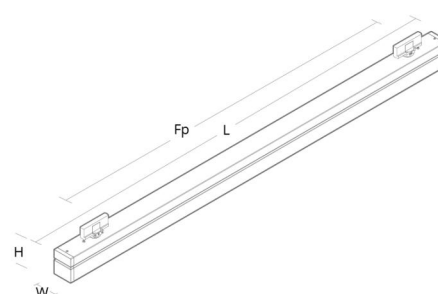

**Matériaux et finition**

Embase: Feuille d'acier, capuchons en ABS  
 Couleur: Noir  
 Matériau de la verrine: Acrylique (PMMA)

**Montage/Connexion**

Montage: Intérieur

**Dimensions**

Longueur (mm) L: 1444  
 Largeur (mm) W: 64  
 Hauteur (mm) H: 102  
 Poids (kg) brutto/netto: 4.3 / 4.1

**Emballage**

Dimensions de l'emballage (mm): 1531 x 68 x 146

5 7 0 3 8 2 1 1 7 7 4 3 6