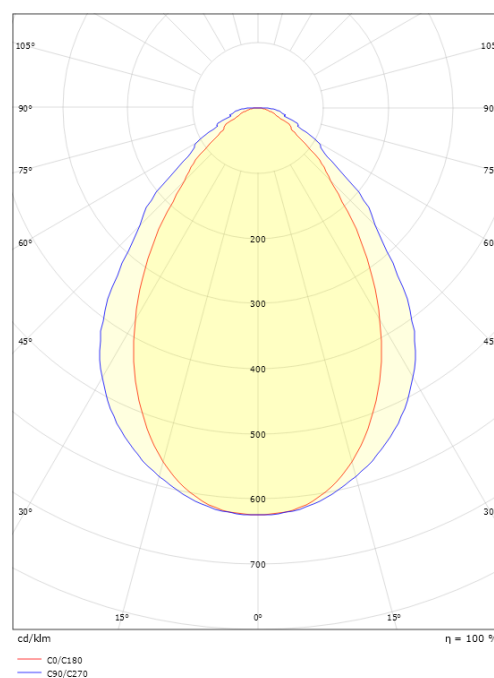

**Matériaux et finition**

Embase: Feuille d'acier, capuchons en ABS  
 Couleur: Noir  
 Matériau de la verrine: Acrylique (PMMA)

**Montage/Connexion**

Montage: Intérieur

**Dimensions**

Longueur (mm) L: 1444  
 Largeur (mm) W: 64  
 Hauteur (mm) H: 102  
 Poids (kg) brutto/netto: 4.3 / 4.1

**Emballage**

Dimensions de l'emballage (mm): 1531 x 68 x 146

5 7 0 3 8 2 1 1 7 7 4 3 6